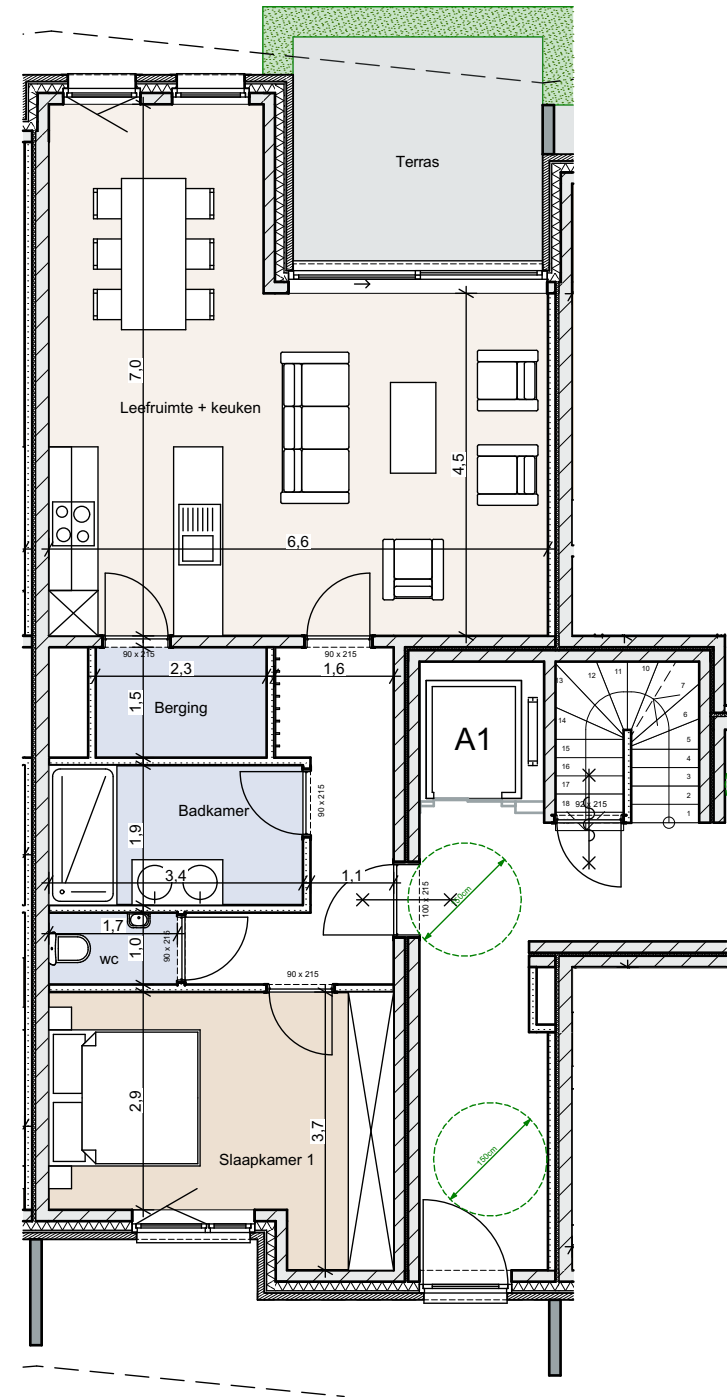

Parkdomein Neerhof - Oud Turnhout

Appartement A3
Gelijkvloers

<u>Oppervlakte</u>			
Appartement:	84	m²	
Terras 1:	10	m²	
Terras 2:		m²